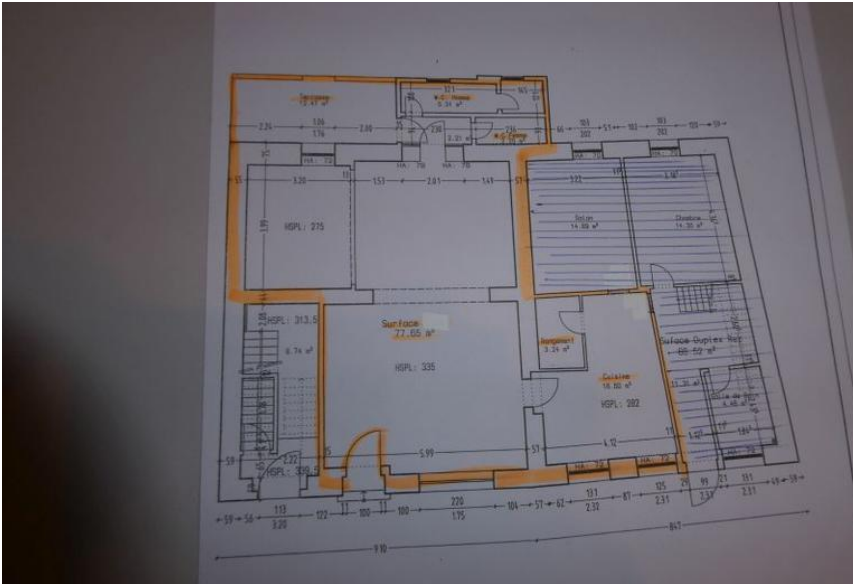

Local commercial de 111m2 à Dudelange Dudelange

Loyer : 1 800 € / mois

 117 m²

** LE PLAN DU LOCAL DISPONIBLE DANS LES PHOTOS
**

Rooftop vous propose local commercial de 111m2 en location situé dans un coin calme de Dudelange, au quartier italien.

Cet local commercial vous offre une situation proche de l'école primaire, de la crèche et de l'arrêt de bus.

Vous disposez d'une grande salle de 77,65m2 donnant accès à la terrasse de 12,41m2, ainsi des WC séparés de 5,31m2 et de 2,25m2.