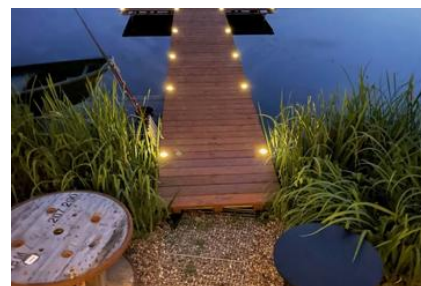

## Chalet avec ponton à Vaux-sur-Moselle (France) Vaux

Prix : 49 000 €

"Viens t'asseoir dans la cabane du pêcheur" comme le chantait si bien Francis Cabrel.

Et nous l'avons trouvé pour vous, le petit coin de bonheur parfait.

A Vaux-sur-Moselle, une sortie d'autoroute plus loin que Metz (69km de Luxembourg-centre), vous trouverez ce magnifique chalet avec ponton et petite barque, idéal pour s'offrir un petit weekend de pêche, seul ou avec un ami.

ENTIEREMENT refait à neuf, le chalet ET le ponton sont de construction récente.

Pour amateurs de pêche ou ceux qui veulent simplement passer un weekend en tranquillité.

Ce chalet vous donnera le sentiment d'être en weekend, tous les weekends.